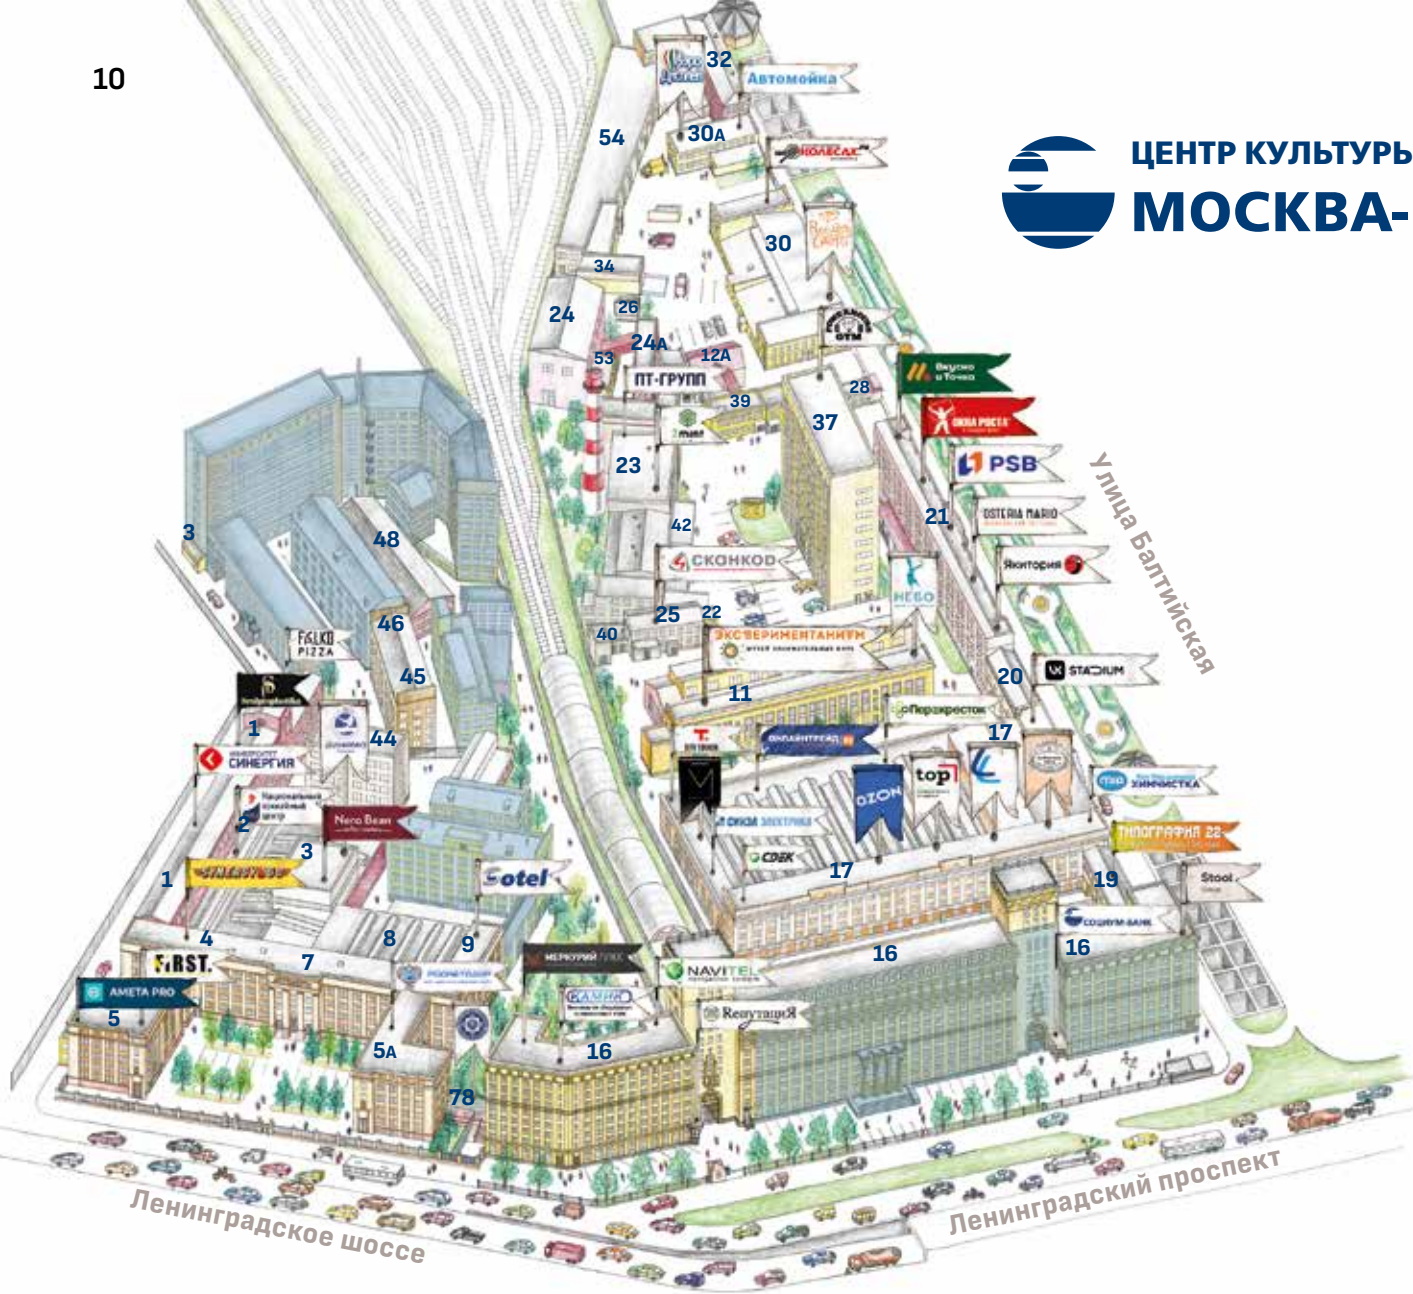

ЦЕНТР КУЛЬТУРЫ И БИЗНЕСА
МОСКВА-СОКОЛ

Ленинградское шоссе

Ленинградский проспект

Улица Балтийская

УСЛУГИ ДЛЯ БИЗНЕСА

«СОЦИУМ-БАНК»	14
ЧОП «ВПК-Безопасность»	16
«СОТЕЛ» («СОЦИУМ-ТЕЛЕКОМ»)	18
«СОЦИУМ-ЭНЕРГО»	20
«АМЕТА ПРО»	22
«Крокус Бизнес»	23
«Меркурий Плюс ГЛС»	24
«Камик»	25
«АлеКО»	26
«ПТ-ГРУПП»	27
СКАНКOD	28
«Типография № 22»	29
«АэроДисплей»	30
OhMyCard!	31
ArtFlowers	32
«Рэд Эппл»	33
NAVITEL®	34

ОБУЧЕНИЕ

Компьютерная Академия TOP	52
Language Link	53
MDC NRG	54

РАЗВЛЕЧЕНИЯ

VK STADIUM	36
«Экспериментиум»	37
«НЕБО»	38
MPC Distribution	39
«Территория Мистики»	40
Магазин фейерверков	41

РЕСТОРАНЫ И КОФЕЙНИ

Osteria Mario	44
«Якитория»	45
«Репутация»	46
Falko Pizza	47
Nero Bean Coffee Roastery	48
Synergy2Go	49
La Princesse Choco	50

УЧАСТНИКИ ПРОГРАММЫ ЛОЯЛЬНОСТИ

КРАСОТА И ЗДОРОВЬЕ

«Макота»	56
KAZAKOVA	57
Moscowboy	58
NOVIKOVA MUA	59
First	60
«ЛЕНА ТОММИ»	61
Vsestilno	62
Dress By Us	63
LERBA	64
ИП Головачев	65
Stretching.ru	66
«СкульптоПластика»	67
UrbanSki	68
Undeafated Boxing Gym	69
City Squash	70
POWERHOUSE GYM	71
«НЕБО СПОРТ»	72

ДОМ И БЫТ

ГК «МИЭЛЬ»	74
«Окна Роста»	75
«ЭЛИТПАРКЕТ»	76
RuMa	77
Rosberry	78
«СИНЭЛ-ЭЛЕКТРИКА»	79
Stool Group	80